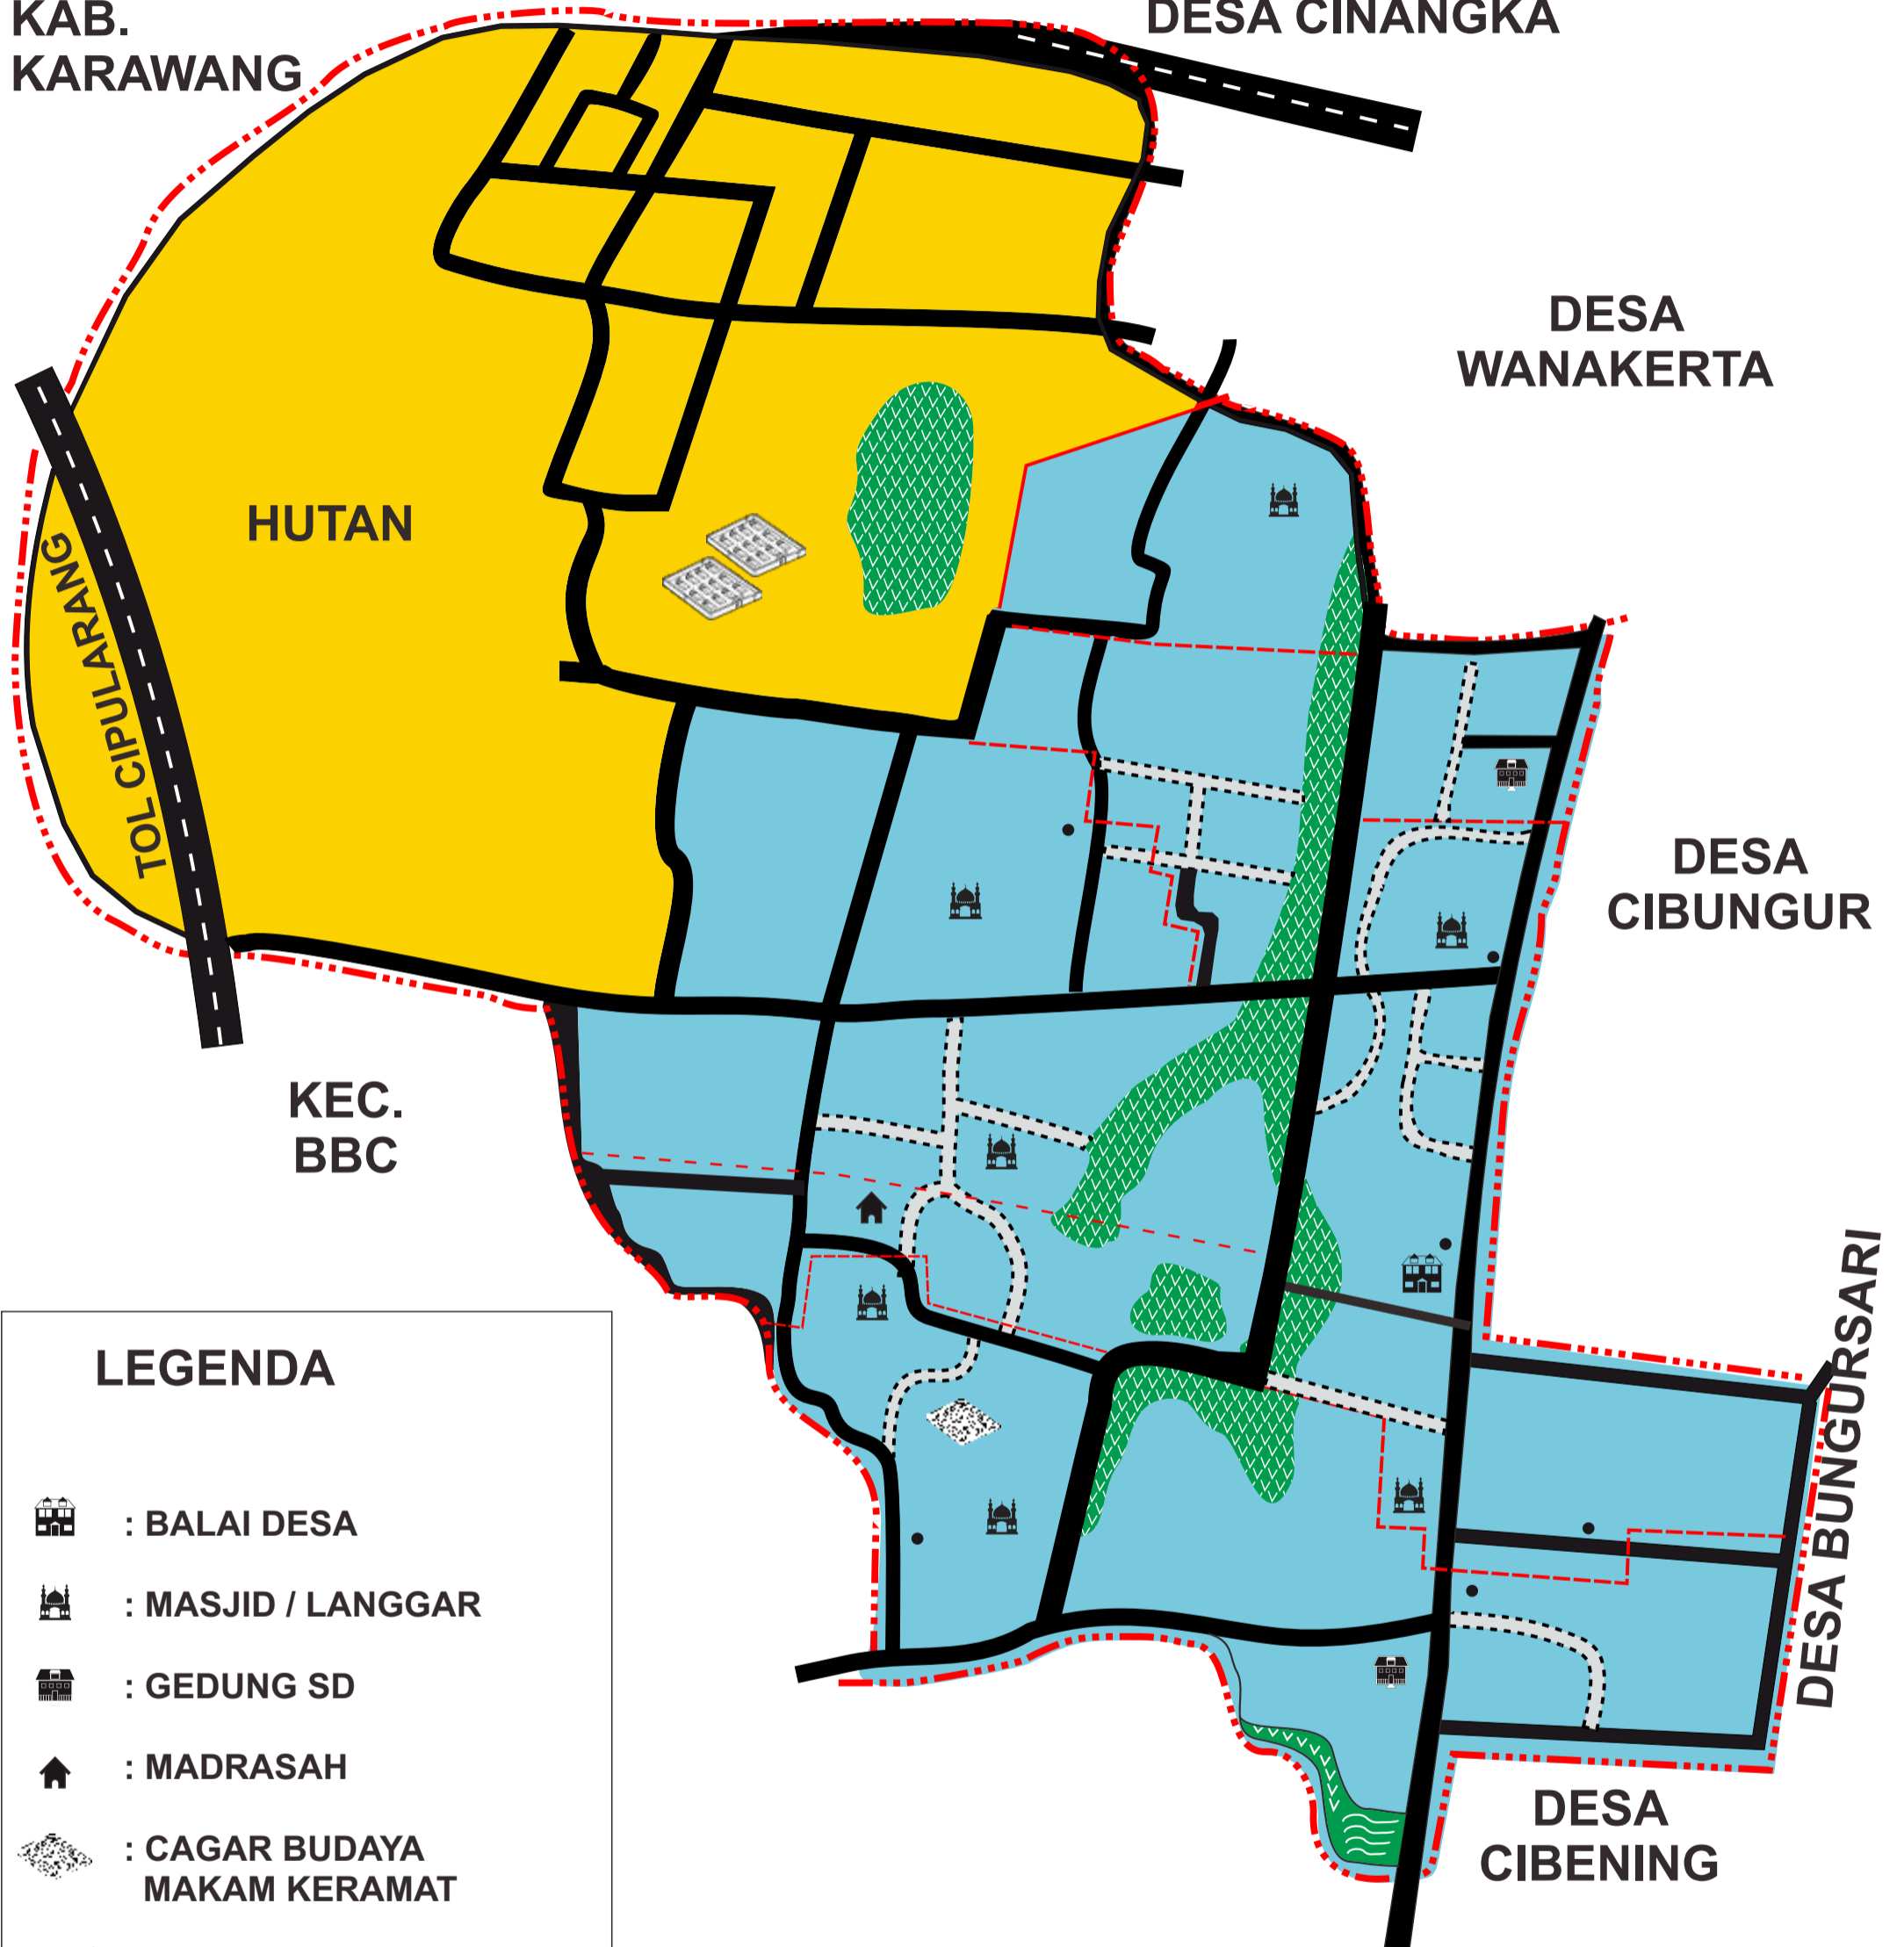

PETA DESA SIAGA DESA DANGDEUR

KETERANGAN :	
+	: Klinik Kesehatan
●	: Ibu Hamil
●	: Paraji
🕌	: Masjid
🏠	: Posyandu
🏠	: Rumah Bidan
🚑	: Pemilik Kendaraan (Ambulan Desa)
🏠	: Rumah Kader
🏠	: Rumah Kades
⊙	: Bayi /Ibu Menyusui
🏠	: Rumah Sehat

PETA DESA

DESA DANGDEUR KECAMATAN BUNGURSARI KABUPATEN PURWAKARTA

KAB.
KARAWANG

DESA CINANGKA

DESA
WANAKERTA

KEC.
BBC

DESA
CIBUNGUR

DESA BUNGURSARI

DESA
CIBENING

LEGENDA

-  : BALAI DESA
-  : MASJID / LANGGAR
-  : GEDUNG SD
-  : MADRASA
-  : CAGAR BUDAYA
MAKAM KERAMAT
-  : JALAN DESA
-  : BATAS DESA
-  : BATAS KECAMATAN
-  : BATAS KABUPATEN
-  : POS KAMLING

PETA PHBS DAN KADARZI DESA DANGDEUR

KETERANGAN :			
	: Rumah Sehat		: Klinik Kesehatan
	: Rumah Tidak Sehat		: Pemilik Kendaraan (Ambulan Desa)
	: Masjid		: Rumah Kader
	: Posyandu		: Rumah Kades
	: Rumah Bidan		: Kadarzi
			: Tidak Kadarzi