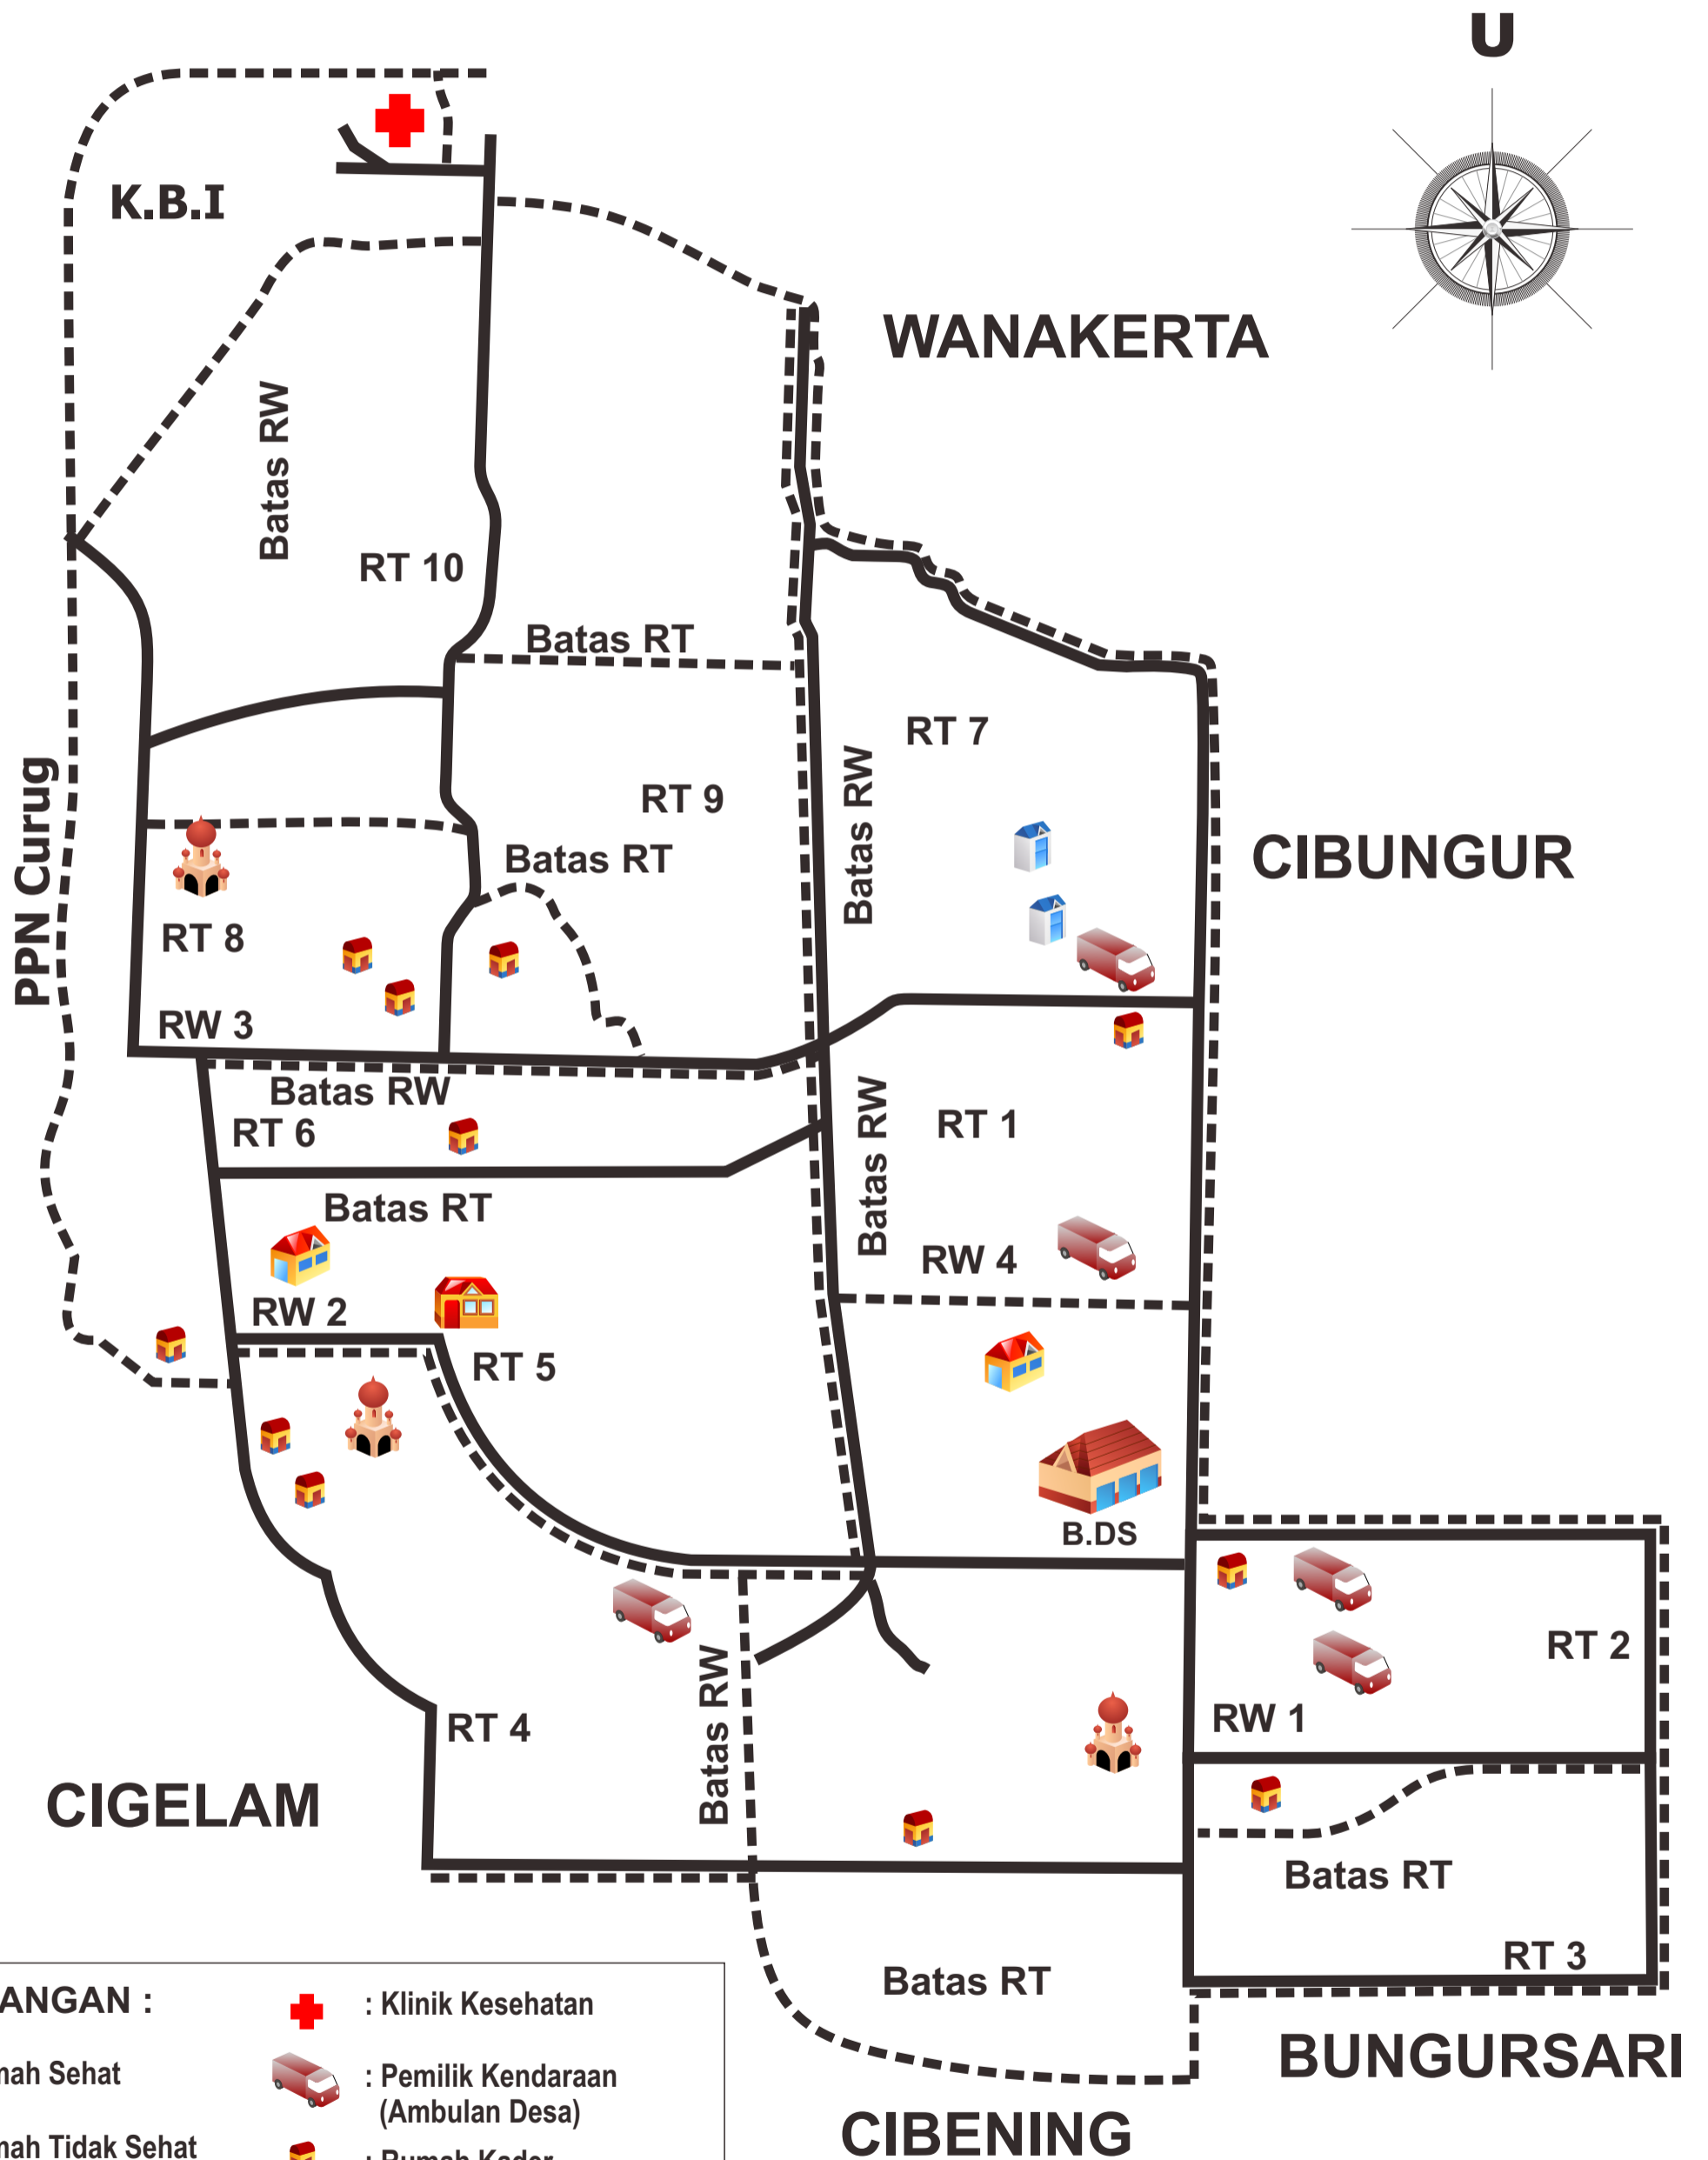

PETA DESA SIAGA DESA DANGDEUR

KETERANGAN :	
+	: Klinik Kesehatan
●	: Ibu Hamil
●	: Paraji
🕌	: Masjid
🏠	: Posyandu
🏠	: Rumah Bidan
🚑	: Pemilik Kendaraan (Ambulan Desa)
🏠	: Rumah Kader
🏠	: Rumah Kades
⊙	: Bayi /Ibu Menyusui
🏠	: Rumah Sehat

PETA DESA

DESA DANGDEUR KECAMATAN BUNGURSARI KABUPATEN PURWAKARTA

KAB.
KARAWANG

DESA CINANGKA

DESA
WANAKERTA

KEC.
BBC

DESA
CIBUNGUR

DESA BUNGURSARI

DESA
CIBENING

LEGENDA

-  : BALAI DESA
-  : MASJID / LANGGAR
-  : GEDUNG SD
-  : MADRASA
-  : CAGAR BUDAYA
MAKAM KERAMAT
-  : JALAN DESA
-  : BATAS DESA
-  : BATAS KECAMATAN
-  : BATAS KABUPATEN
-  : POS KAMLING

PETA PHBS DAN KADARZI DESA DANGDEUR

KETERANGAN :			
	: Rumah Sehat		: Klinik Kesehatan
	: Rumah Tidak Sehat		: Pemilik Kendaraan (Ambulan Desa)
	: Masjid		: Rumah Kader
	: Posyandu		: Rumah Kades
	: Rumah Bidan		: Kadarzi
			: Tidak Kadarzi