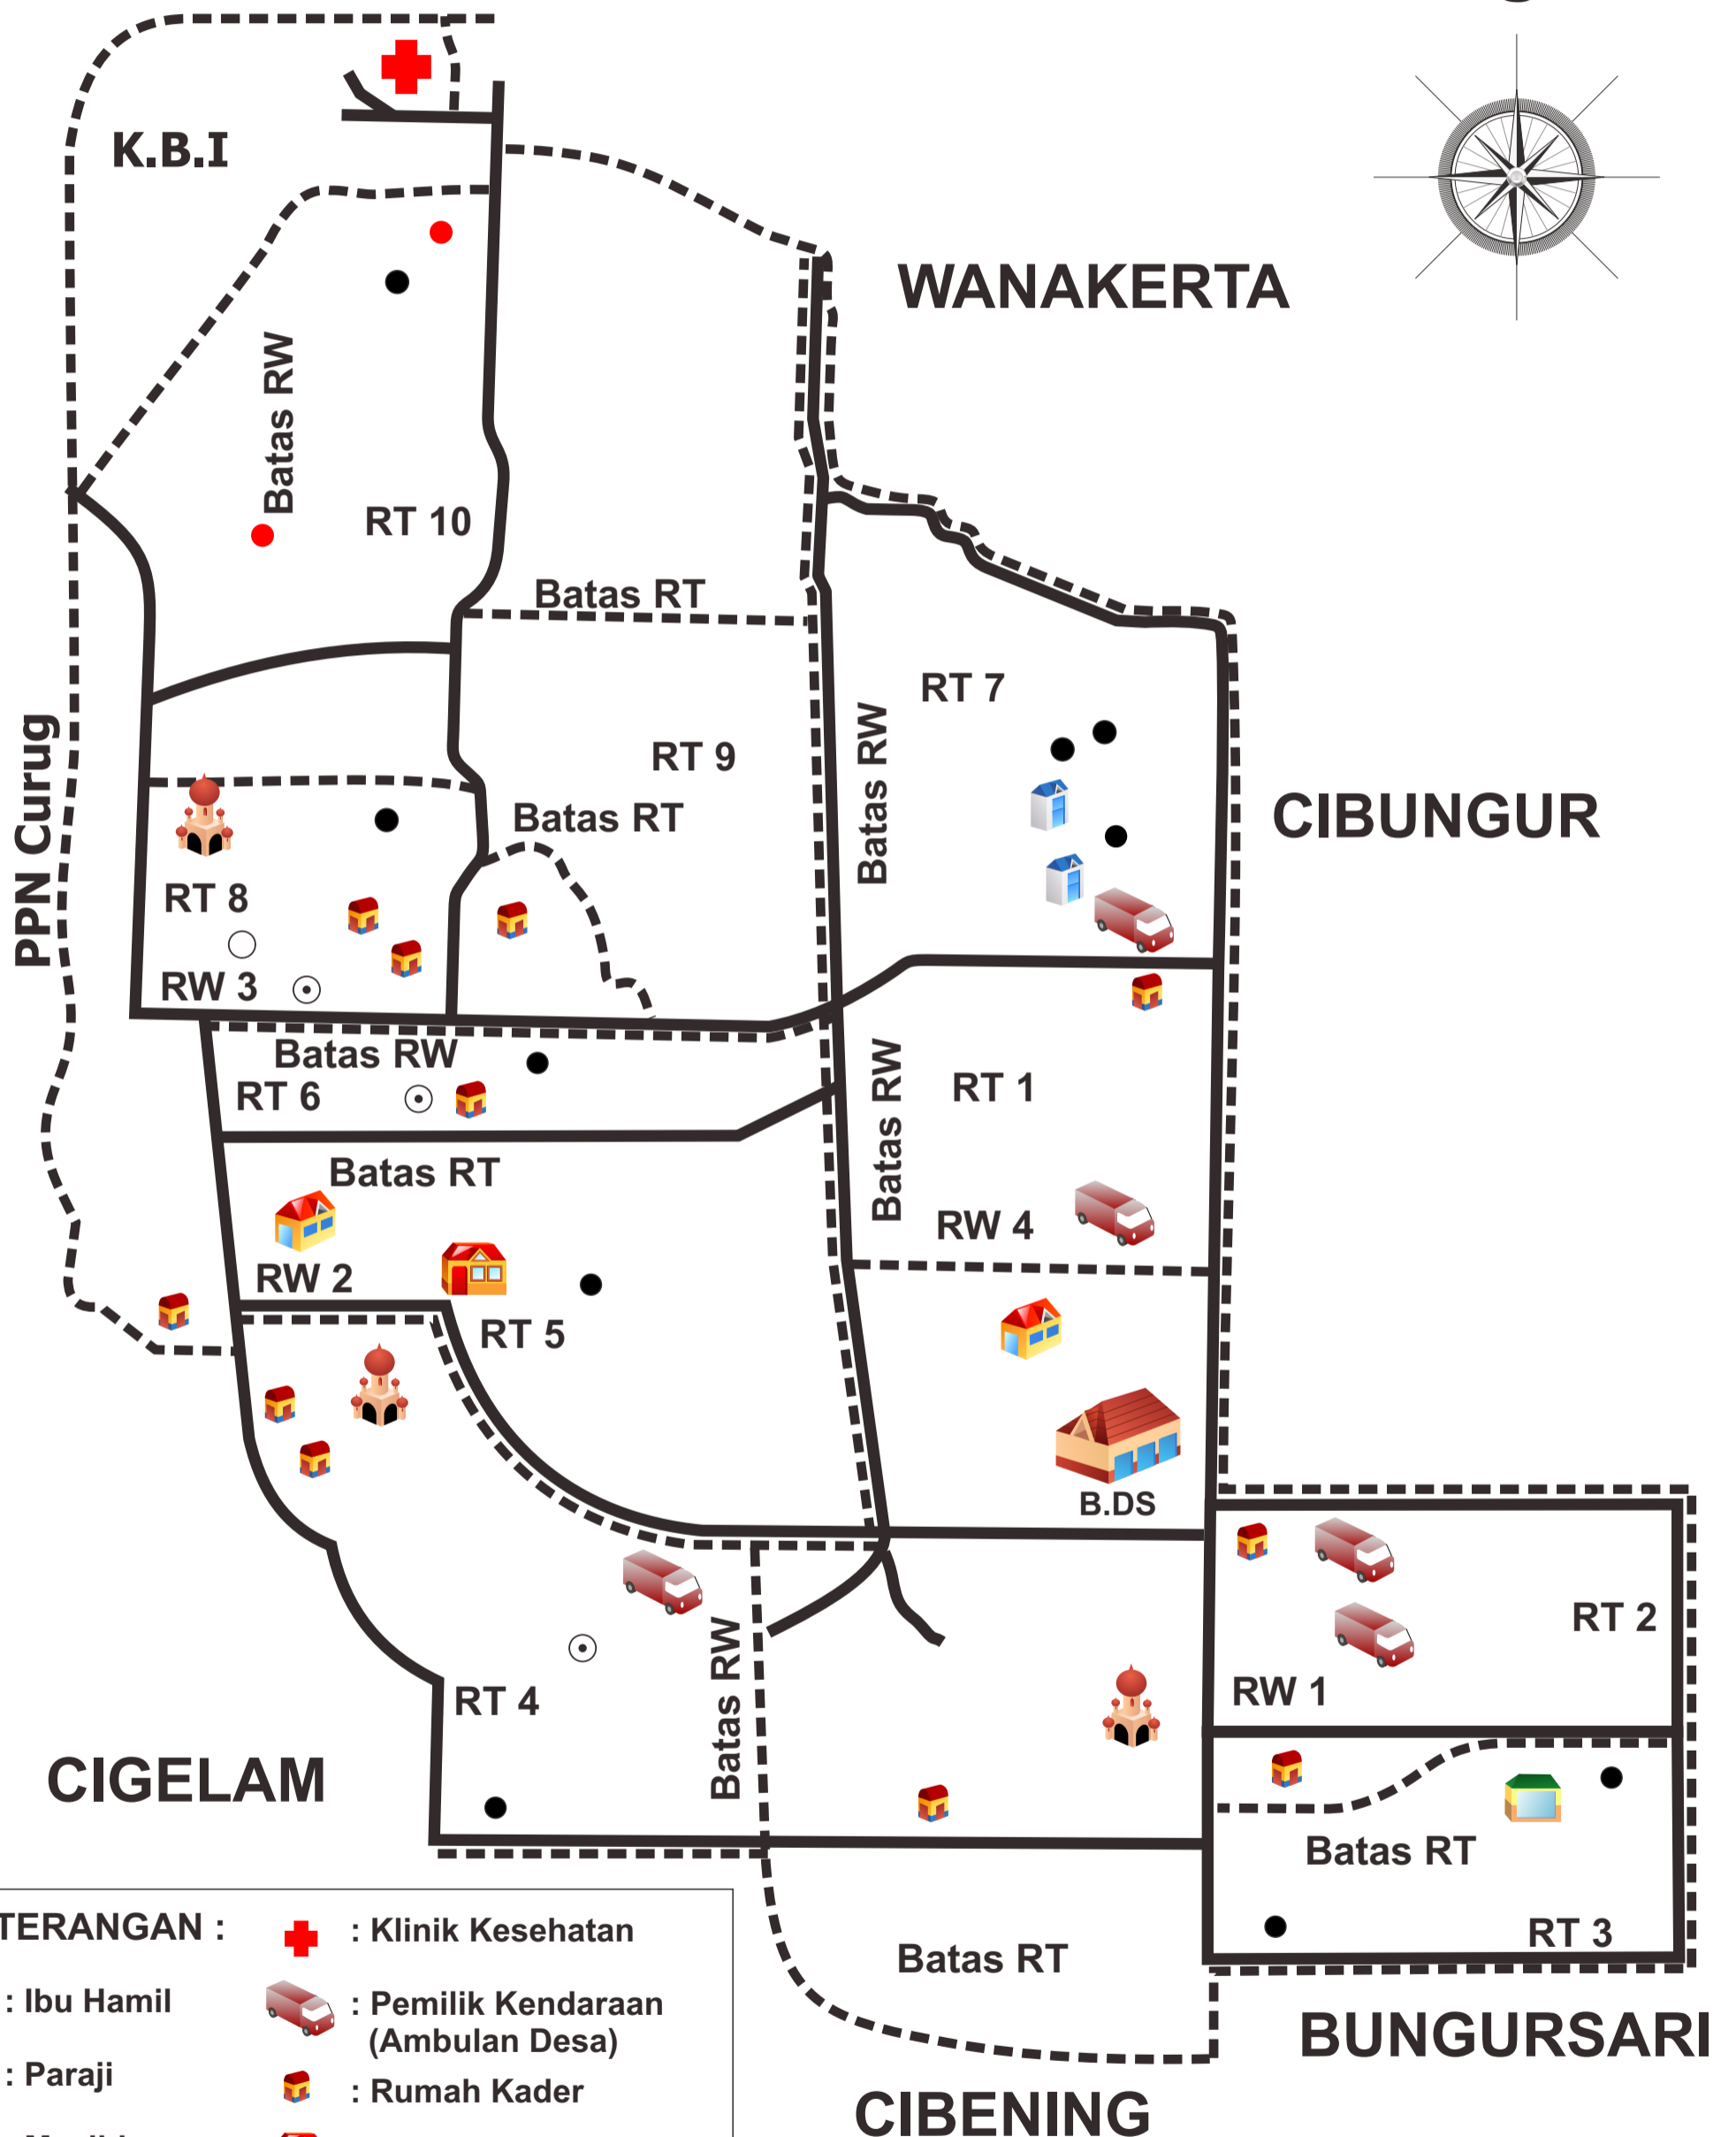

PETA DESA SIAGA DESA DANGDEUR

KETERANGAN :	
+	: Klinik Kesehatan
●	: Ibu Hamil
●	: Paraji
🕌	: Masjid
🏠	: Posyandu
🏠	: Rumah Bidan
🚑	: Pemilik Kendaraan (Ambulan Desa)
🏠	: Rumah Kader
🏠	: Rumah Kades
⊙	: Bayi /Ibu Menyusui
🏠	: Rumah Sehat

PETA DESA

DESA DANGDEUR KECAMATAN BUNGURSARI KABUPATEN PURWAKARTA

KAB.
KARAWANG

DESA CINANGKA

DESA
WANAKERTA

KEC.
BBC

DESA
CIBUNGUR

DESA BUNGURSARI

DESA
CIBENING

LEGENDA

-  : BALAI DESA
-  : MASJID / LANGGAR
-  : GEDUNG SD
-  : MADRASA
-  : CAGAR BUDAYA
MAKAM KERAMAT
-  : JALAN DESA
-  : BATAS DESA
-  : BATAS KECAMATAN
-  : BATAS KABUPATEN
-  : POS KAMLING

PETA PHBS DAN KADARZI DESA DANGDEUR

KETERANGAN :			
	: Rumah Sehat		: Klinik Kesehatan
	: Rumah Tidak Sehat		: Pemilik Kendaraan (Ambulan Desa)
	: Masjid		: Rumah Kader
	: Posyandu		: Rumah Kades
	: Rumah Bidan		: Kadarzi
			: Tidak Kadarzi